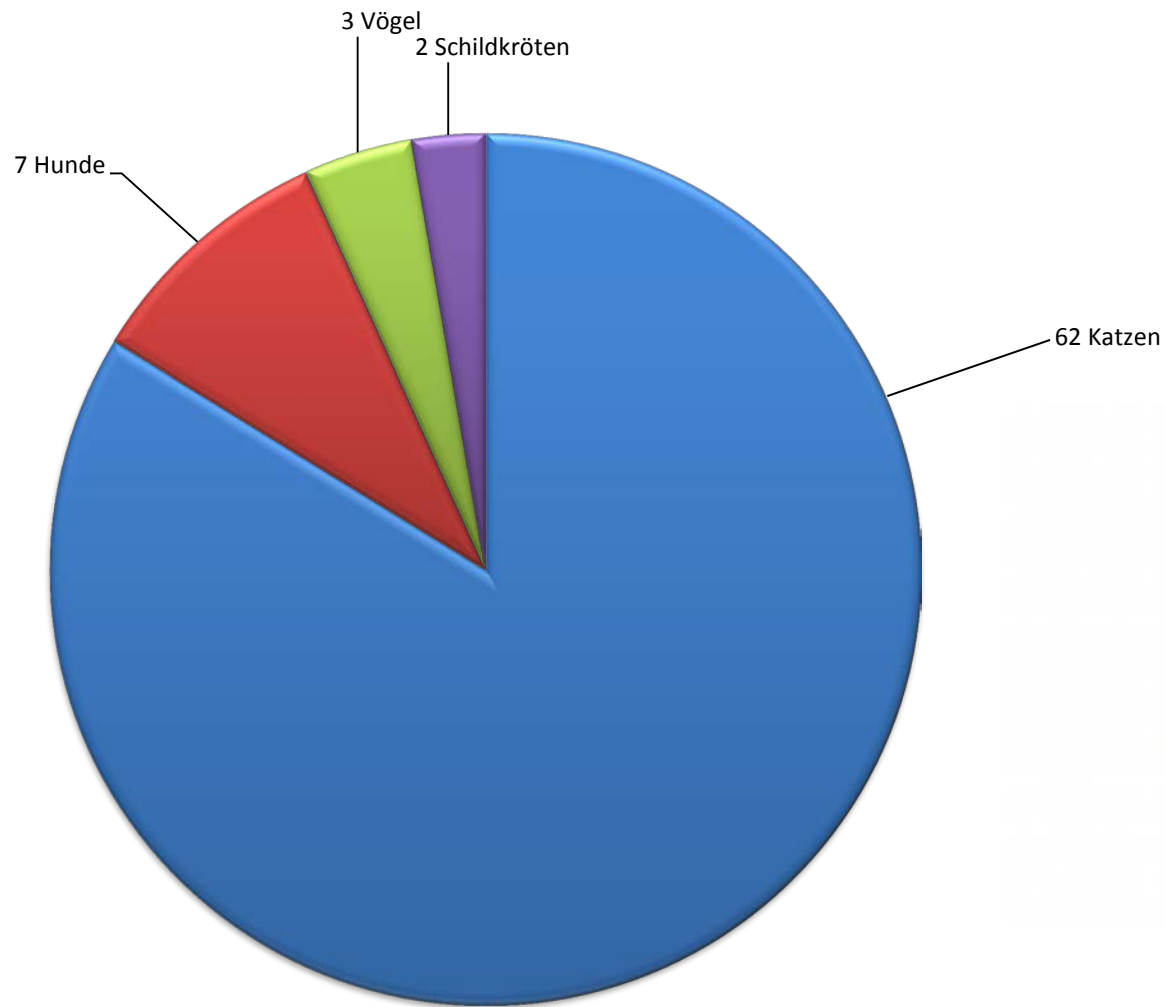

Große Kreisstadt Ehingen (Donau)
Rechts- und Ordnungsamt
Fundtiere 2016

Stand 31.12.2016