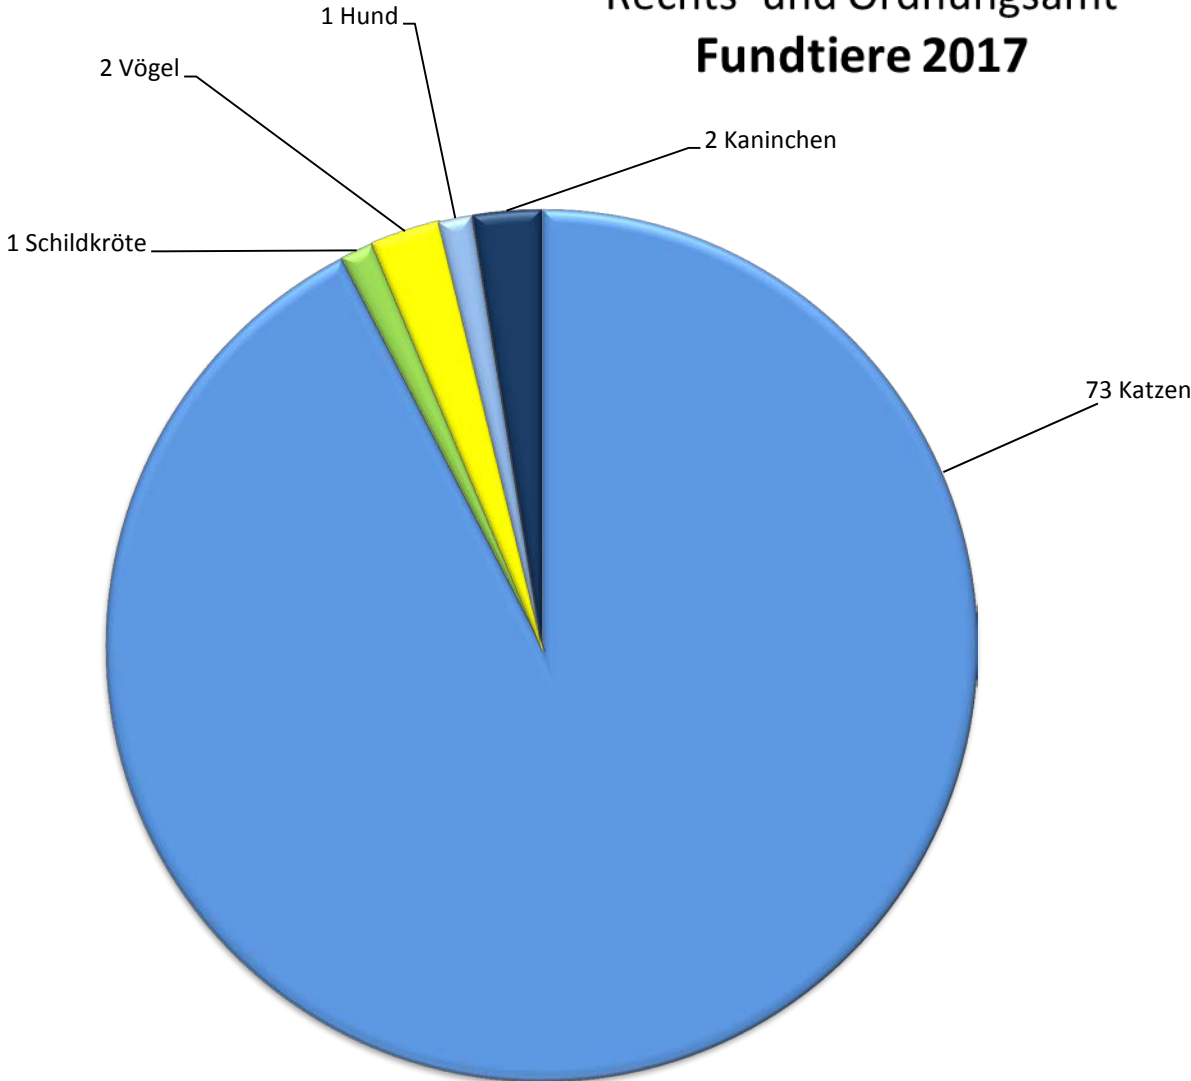

Große Kreisstadt Ehingen (Donau)
Rechts- und Ordnungsamt
Fundtiere 2017

Stand 31.12.2017