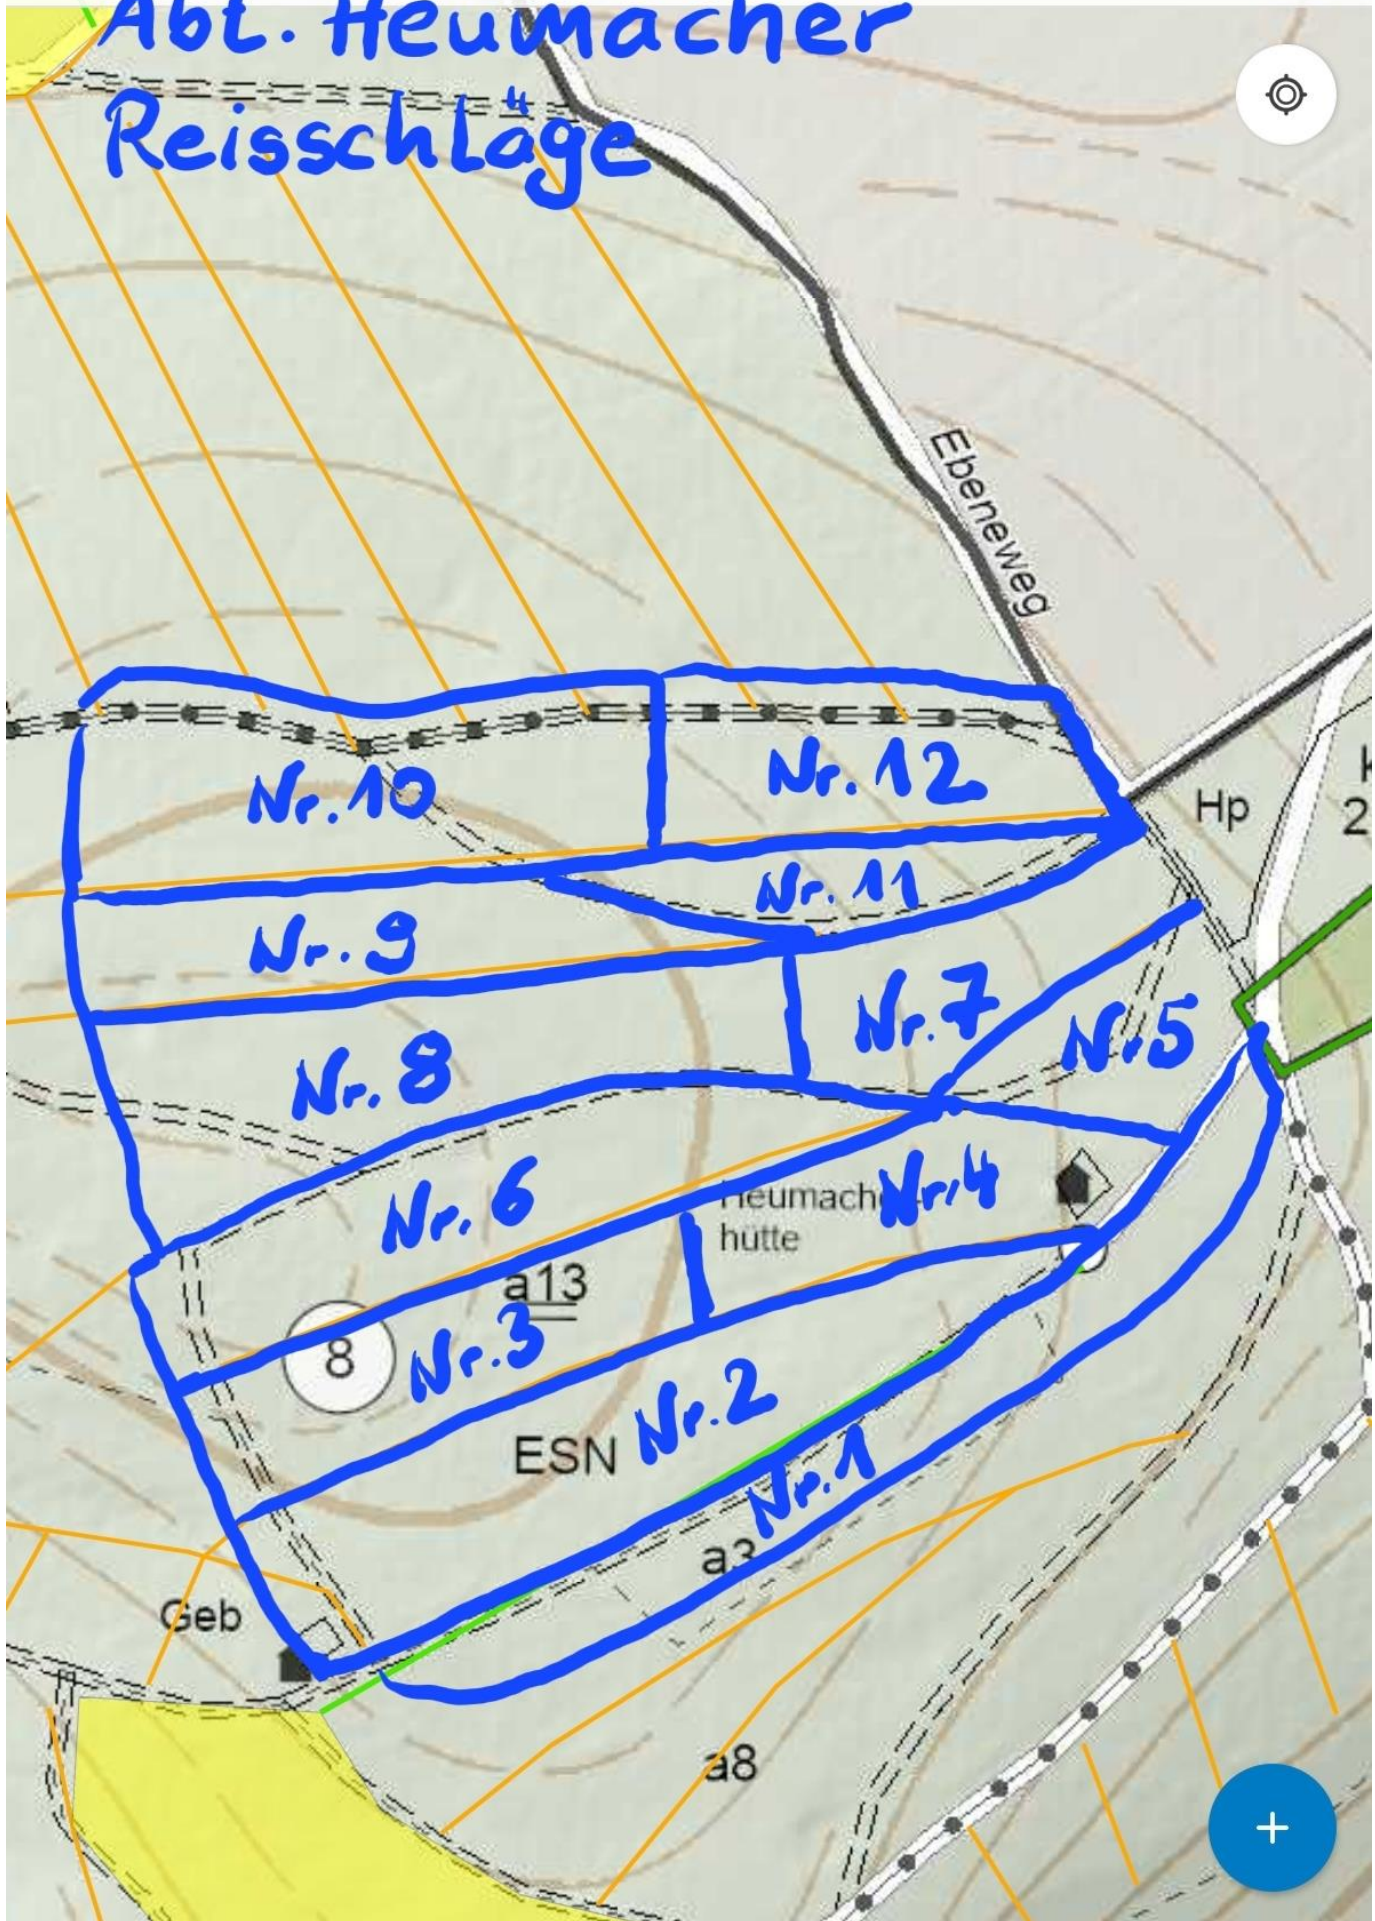

Holzliste 20324

GPS-Genauigkeit 20,3 m • 10 m erforderlich

Abt. Heumacher Reisschläge

Nr. 10

Nr. 12

Nr. 9

Nr. 11

Nr. 8

Nr. 7

Nr. 5

Nr. 6

Heumach
hütte

Nr. 4

Nr. 3

a13

8

ESN

Nr. 2

Nr. 1

a2

Geb

a8

+