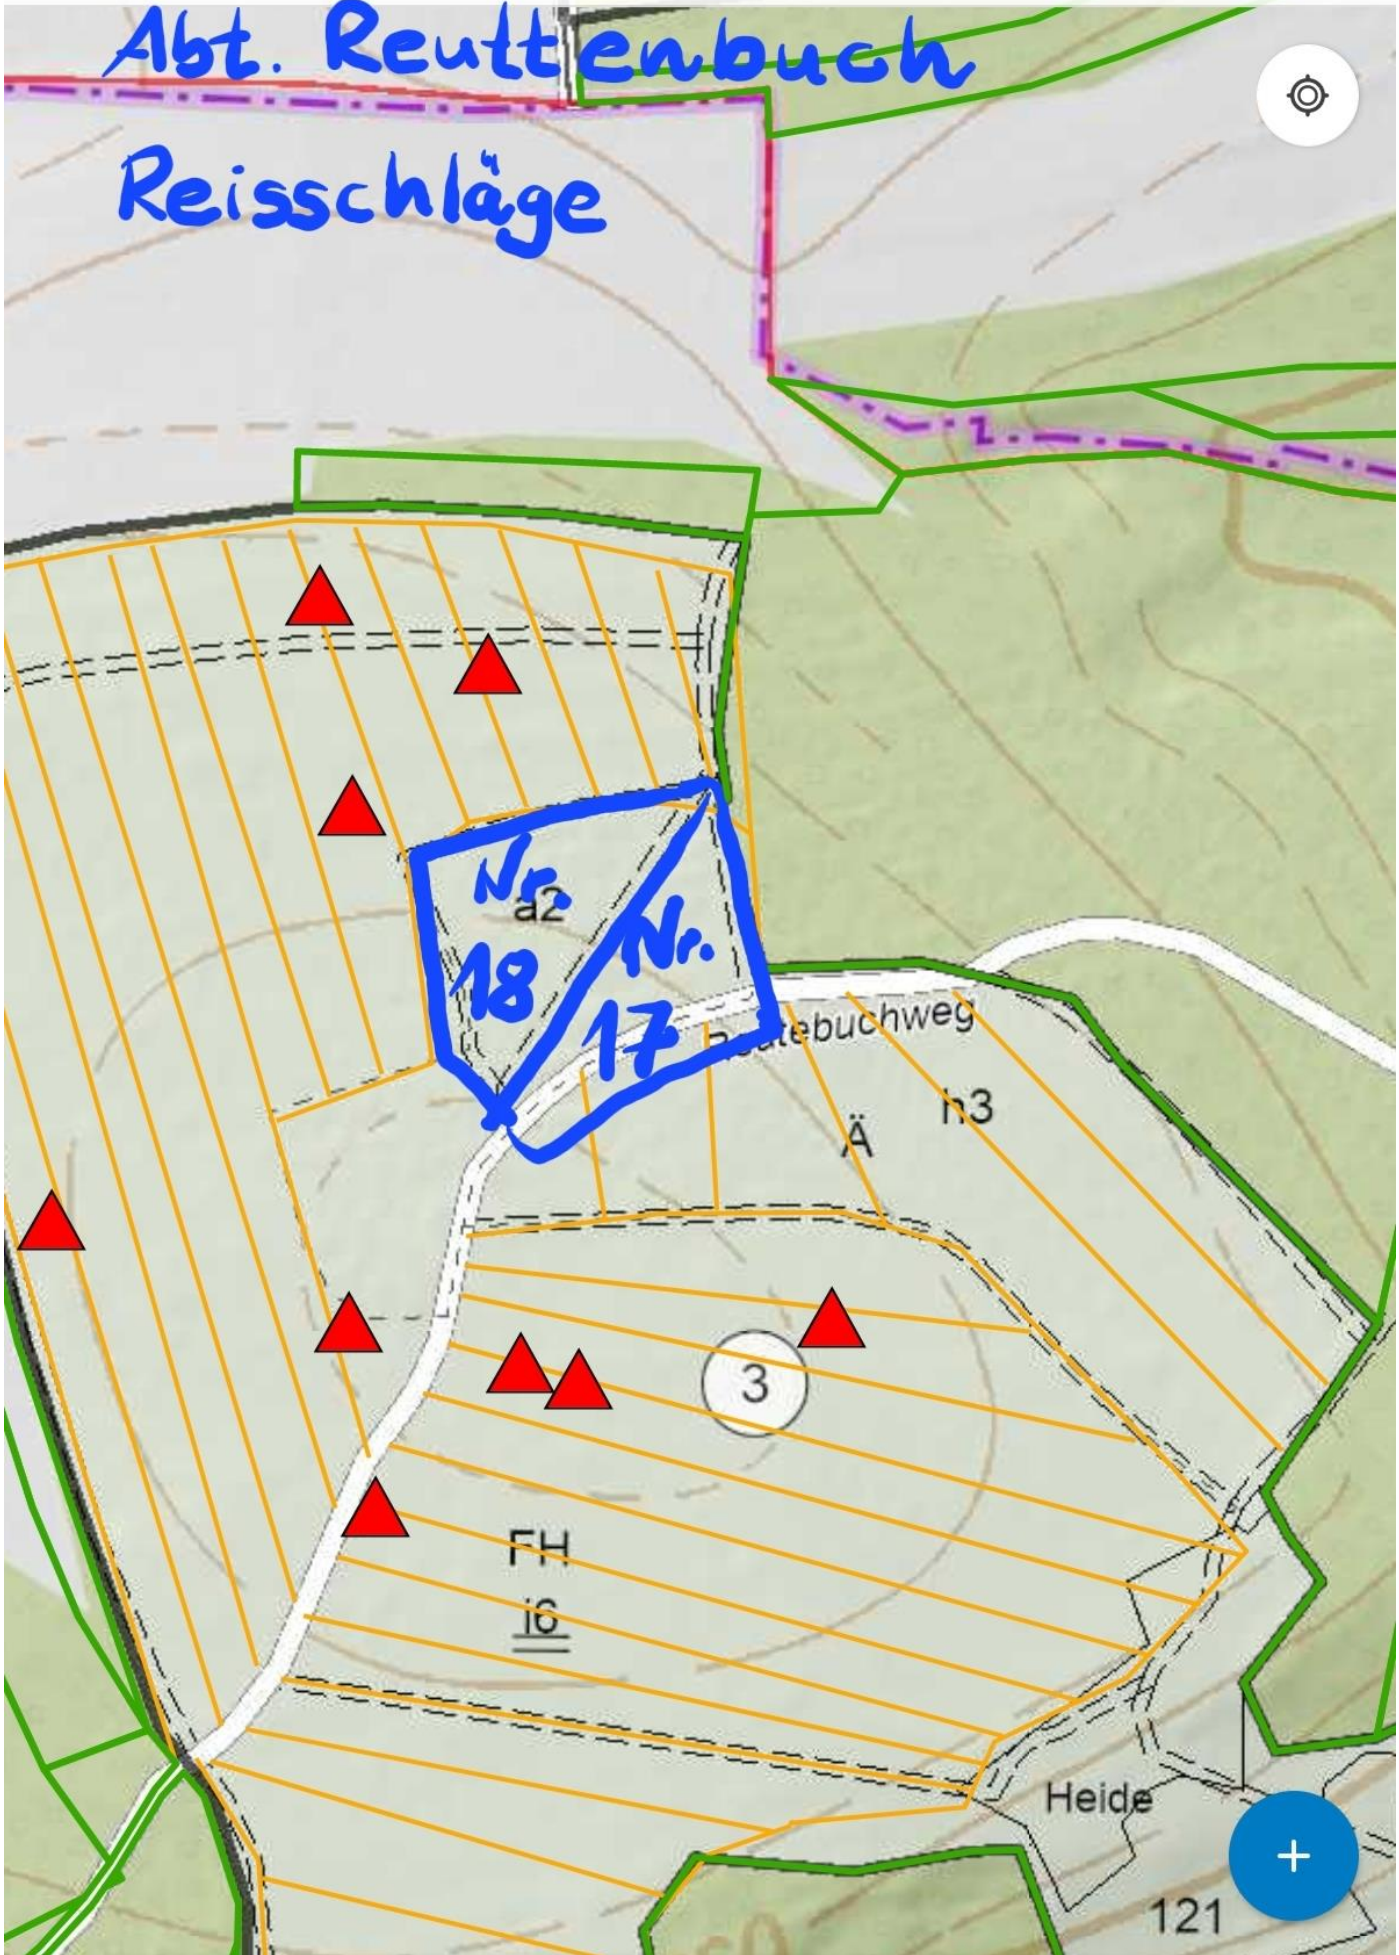

← Holzliste 20324

GPS-Genauigkeit 192,3 m • 10 m erforderlich

Abt. Reuttenbuch

Reisschläge

Nr. 18
Nr. 17

3

Reuttenbuchweg

Ä h3

FH
i6

Heide

121