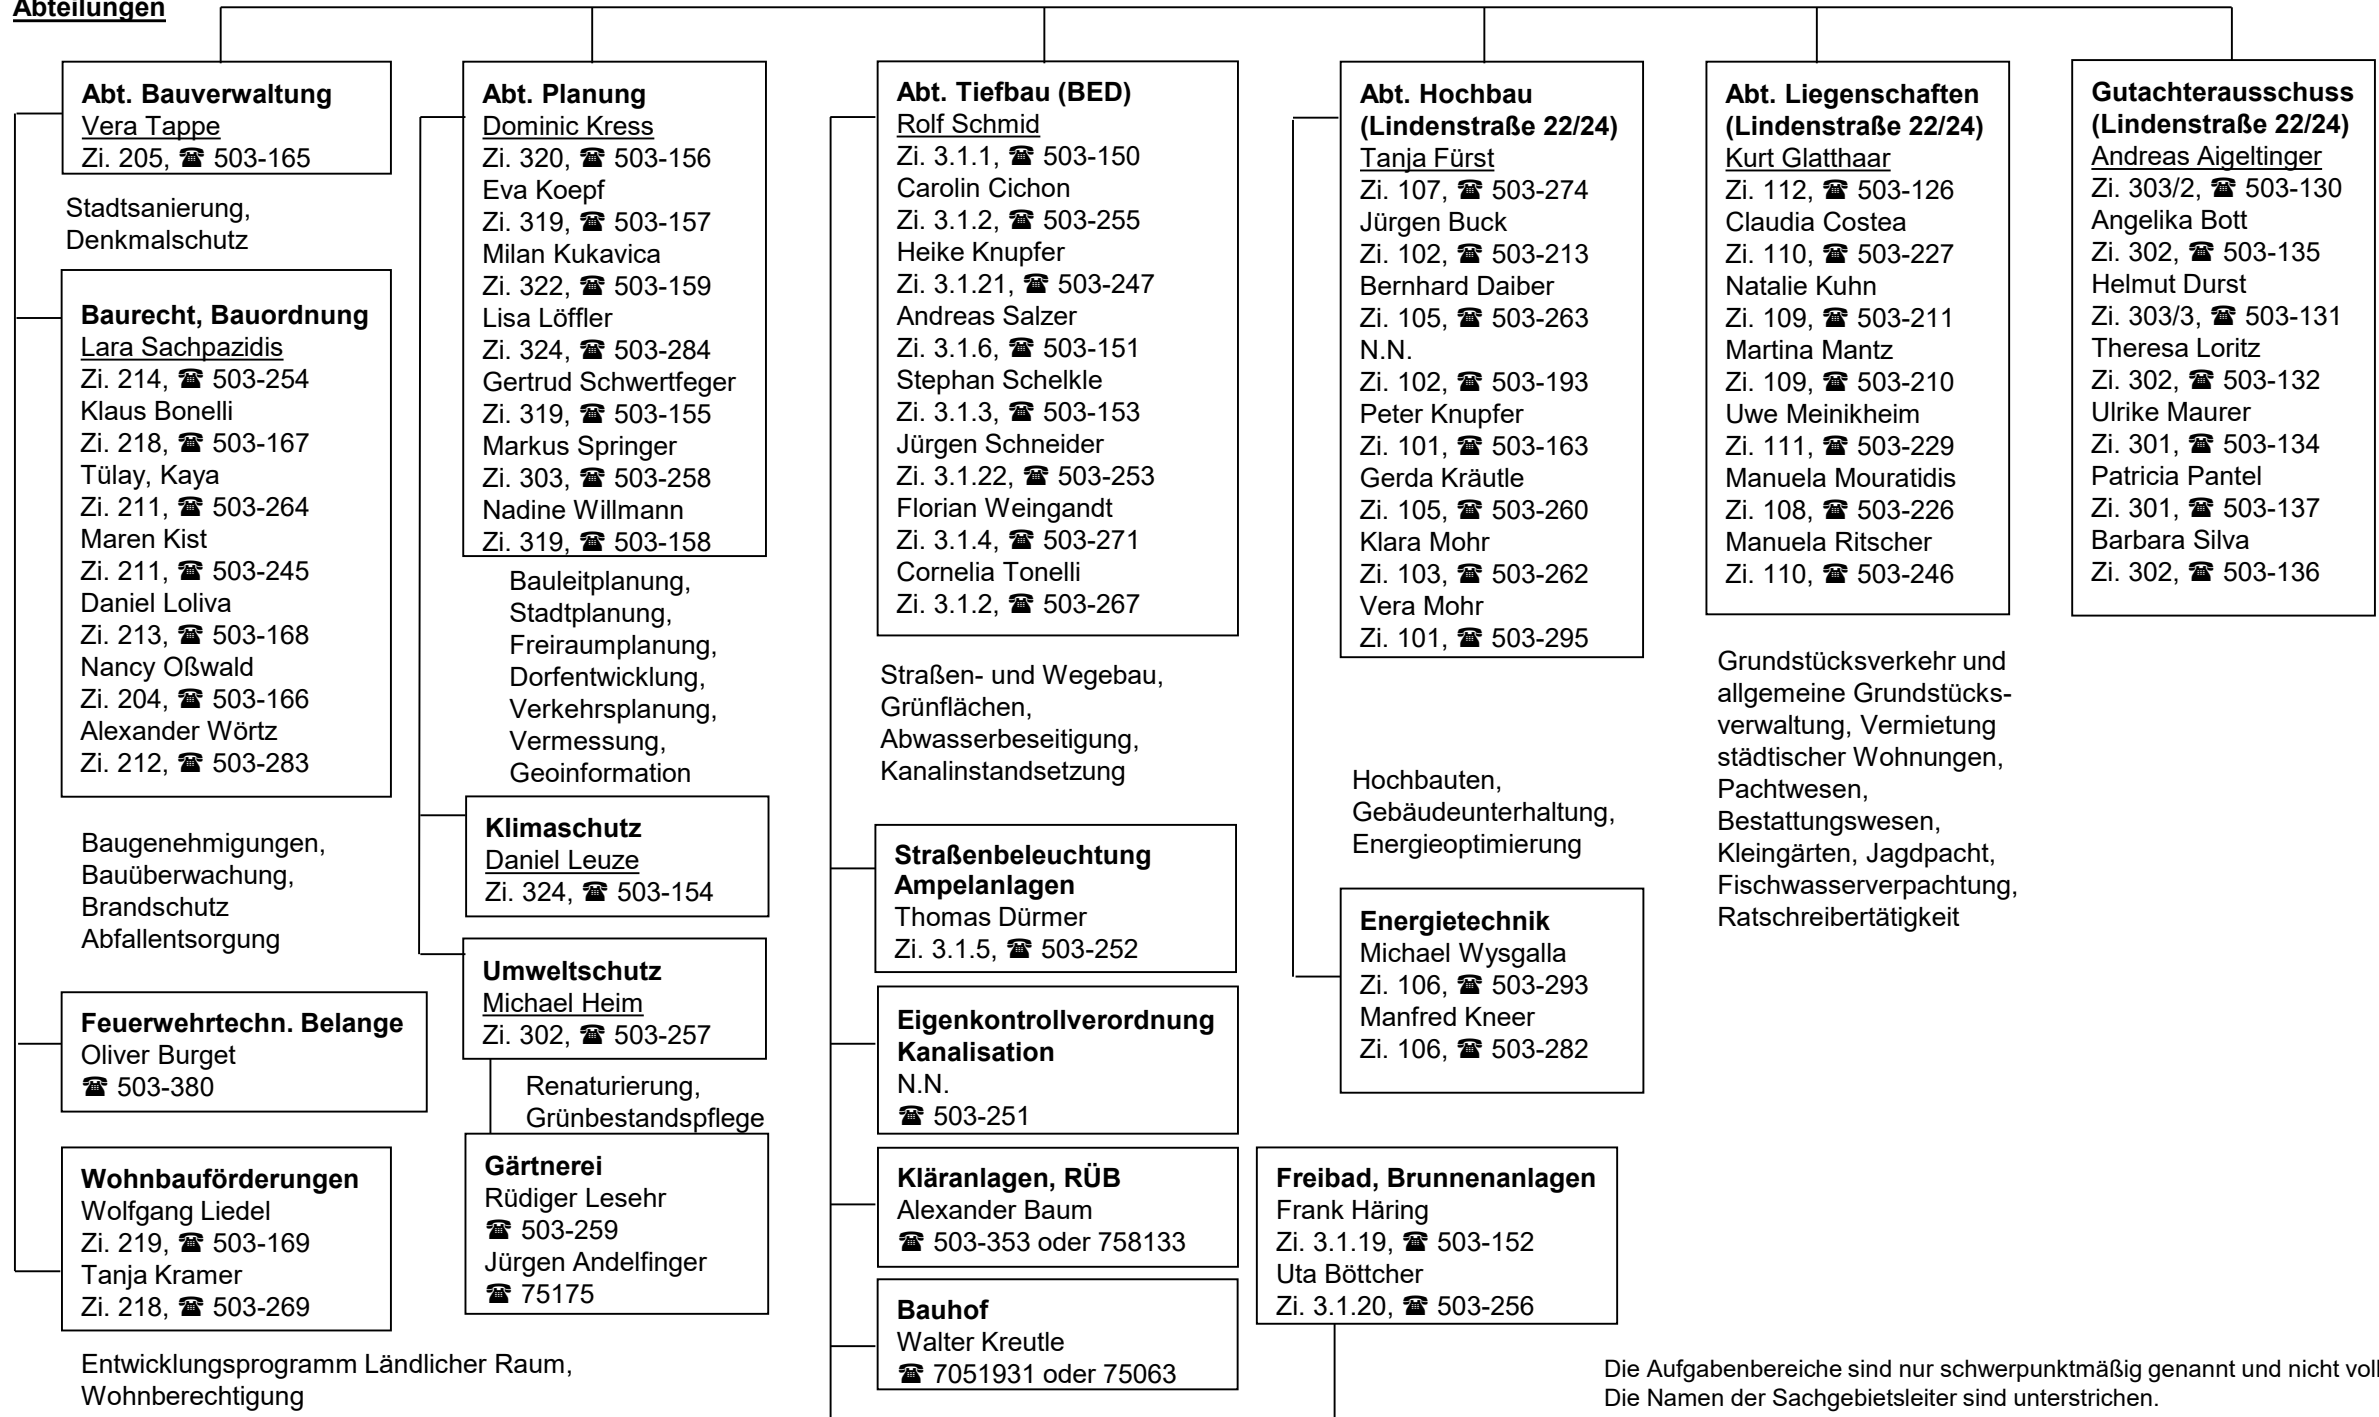

# Stadtverwaltung Ehingen (Donau) Baudezernat

**Amtsleiter**  
 Andreas Erwerle, Baudezernent  
 Zi. 215, ☎ 503-160

Vorzimmer: Andrea Klaiber  
 Zi. 217, ☎ 503-161  
 Burgmayer Katrin  
 Zi. 217, ☎ 503-261

Grundsatzfragen, Bauleitplanung, Bauverwaltung,  
 Baurecht, Bauordnung, Stadtplanung,  
 Stadtsanierung, Umweltschutz, Abfallentsorgung,  
 Hochbau, Tiefbau, Bauhof, Kläranlage, Gärtnerei,  
 Liegenschaften

**Abteilungen**

Die Aufgabenbereiche sind nur schwerpunktmäßig genannt und nicht vollständig.  
 Die Namen der Sachgebietsleiter sind unterstrichen.