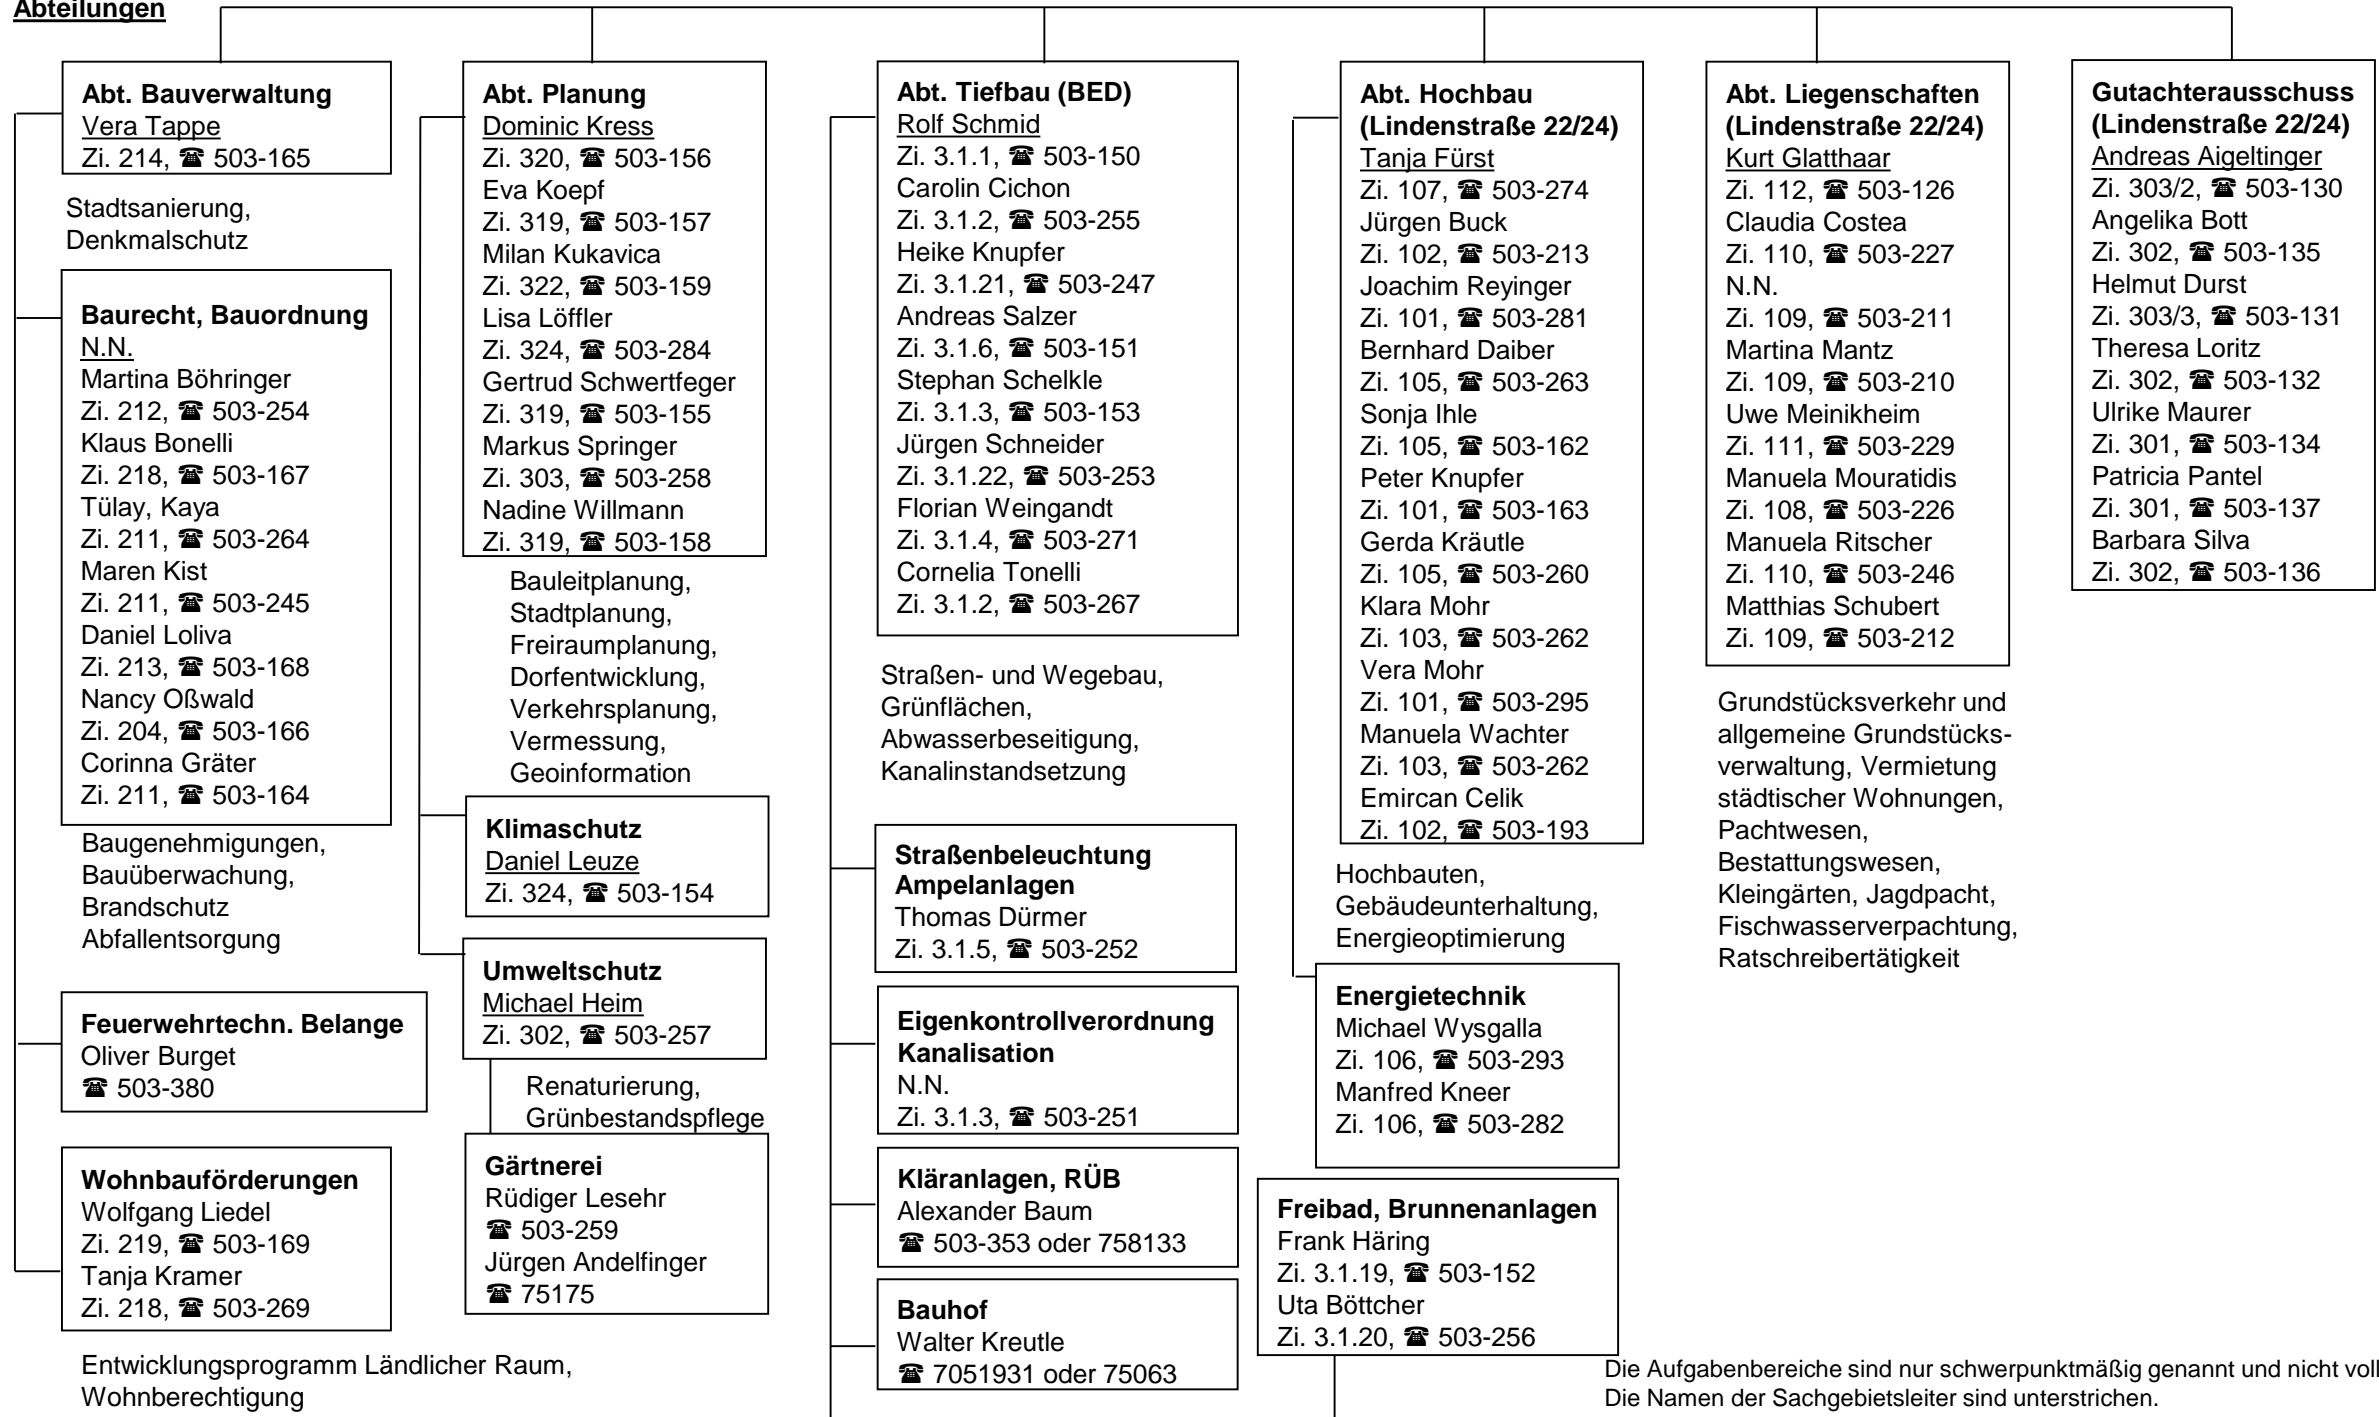

Stadtverwaltung Ehingen (Donau) Baudezernat

Amtsleiter
Andreas Erwerle, Baudezernent
Zi. 215, ☎ 503-160

Vorzimmer: Andrea Klaiber
Zi. 217, ☎ 503-161
Burgmayer Katrin
Zi. 217, ☎ 503-261

Grundsatzfragen, Bauleitplanung, Bauverwaltung,
Baurecht, Bauordnung, Stadtplanung,
Stadtsanierung, Umweltschutz, Abfallentsorgung,
Hochbau, Tiefbau, Bauhof, Kläranlage, Gärtnerei,
Liegenschaften

Abteilungen

Die Aufgabenbereiche sind nur schwerpunktmäßig genannt und nicht vollständig.
Die Namen der Sachgebietsleiter sind unterstrichen.